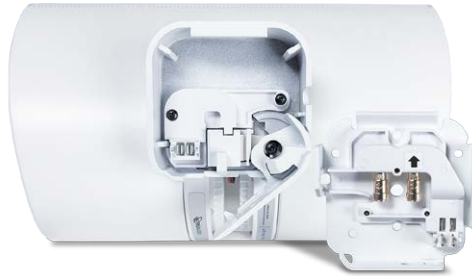

Der Außenlautsprecher OP6 liefert trotz seiner kompakten Größe kristallklare Höhen und Bässe dank der Kombination aus einem passiven Radiator, einem 6,5"-Polypropylen-Tieftöner und einem 1"-Aluminium Hochtöner. Dank der *Quick-Lock-Technologie* befinden sich die Lautsprecherterminals in der Montageplatte der Wandhalterung wodurch die Installation rasch und einfach erfolgt.

Die Lautsprecher sind in den Farben Schwarz und Weiß erhältlich.