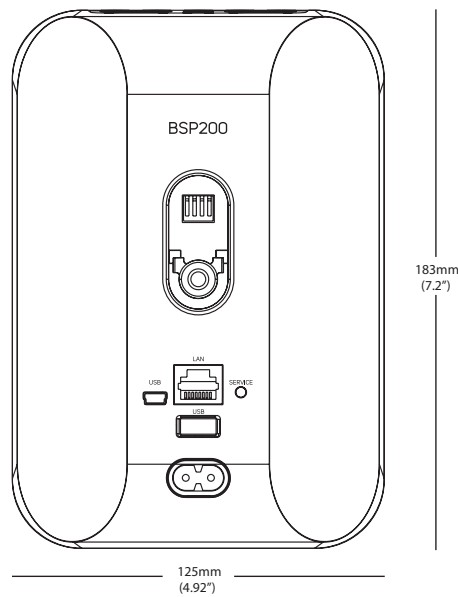

EIGENSCHAFTEN

VERBINDUNGSMÖGLICHKEITEN

AUDIO		Netzwerk	
Unterstützte Formate	MP3, AAC, WMA, OGG, WMA-L, ALAC, OPUS	Gigabit Ethernet RJ45	
Hi-Res Formate	FLAC, MQA, WAV, AIFF	USB	1 x Type-A Buchse zum Anschluss von USB-Sticks (Fat32 oder NTFS formatiert) und unterstützte Peripheriegeräte 1 x Type-B Buchse für Firmware-Updates
Native Abtastrate	32 - 192kHz	Stromversorgung	PoE+ IEEE 802.3 @ Typ 2(30W)
Bit Tiefe	16 - 24	Benutzeroberfläche	
Frequenzgang	-10db 45Hz-20kHz	Mobile Systeme	BluOS - Kostenlose Android and iOS App erhältlich im Google Play und Apple App Store
Verzerrung	THD+N - 0.030% (20hz-20khz at Rated Power)	ALLGEMEINES	
Leistung	23 Watt @ 0.030% THD	Prozessor	ARM® CORTEX™ A9, 1 GHz
Lautsprecher	1 x 89mm (3.5"), Tieftöner 1 x 25mm (1"), Hochtöner	Gewicht	1.23kg / 2.7lb
Unterstützte Bedienungs- oberflächen	Microsoft Windows 2000 und neuer Apple Macintosh 7 und neuer	Abmessungen	125 x 183 x 100mm 4.92 x 7.2 x 3.9"
Kostenloses Internetradio	TuneIn Radio, iHeartRadio, Calm Radio, Radio Paradise, LiveXLive	Stromverbrauch	14 Watt
Unterstützte Cloud Services	Custom Channels, QSIC, SoundMachine, SiriusXM Music for Business, Spotify, Amazon Music, TIDAL, Deezer, Qobuz, HighResAudio, Napster, KKBox, Bugs	Lagerumgebung	-10° C bis 50° C, 20% bis 80% Rel. Feuchtigkeit
Integrierte Partner	Control4, RTI, Crestron, URC, push, iPort, ELAN, Lutron	Betriebsumgebung	0° bis 40° C
Albumcover-Format	JPG	Erhältliche Farben	Weiß, Schwarz